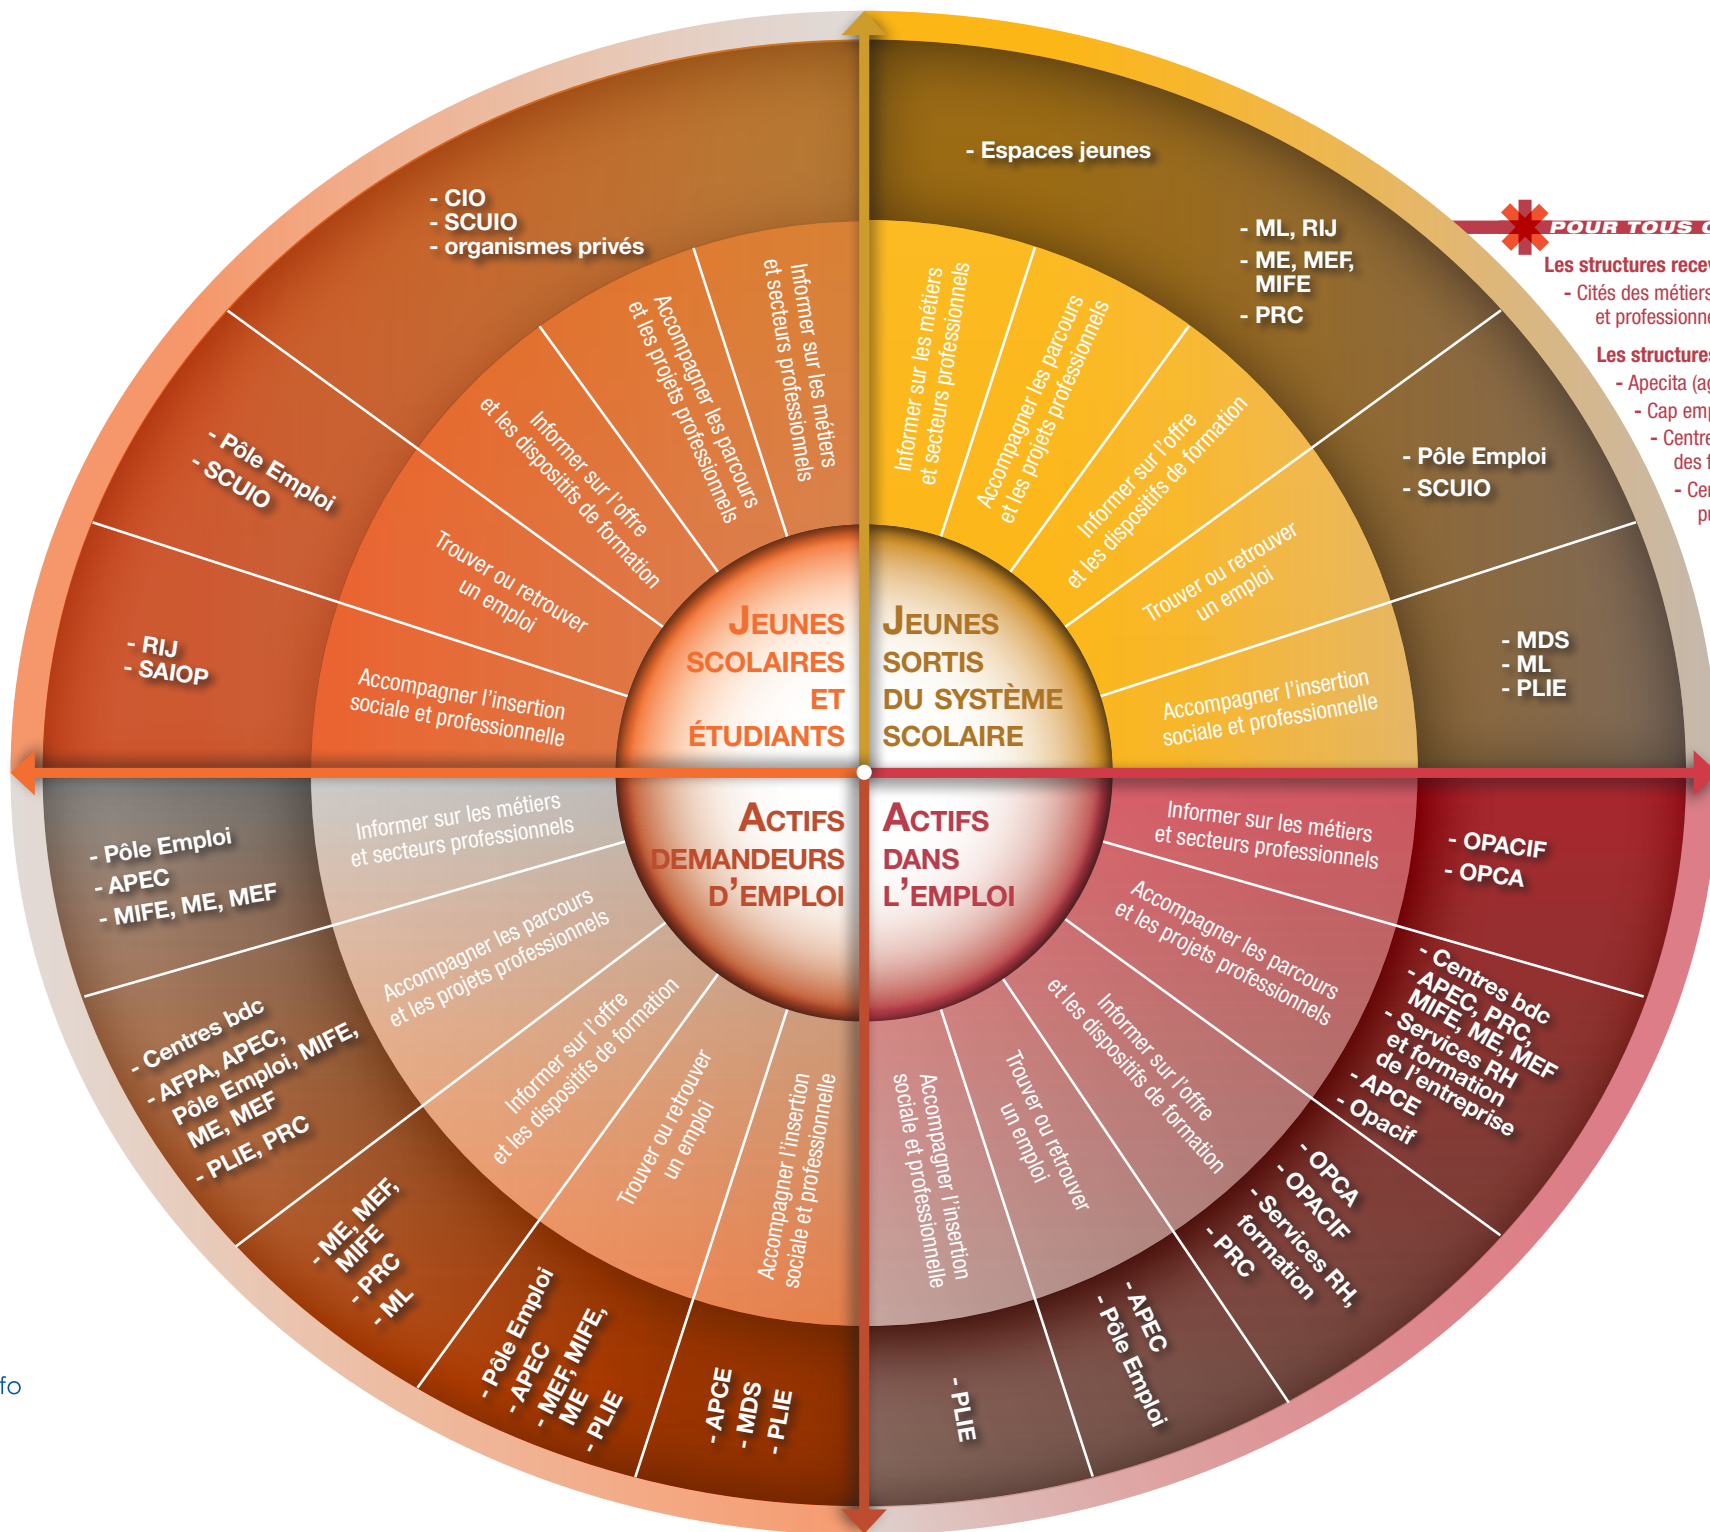

# STRUCTURES D'ACCUEIL-INFORMATION-ORIENTATION PAR PUBLIC ACCUEILLI

© Centre Inffo Janvier 2015

## POUR TOUS CES PUBLICS

- Les structures recevant tout public :**
- Cités des métiers, Chambres consulaires et professionnelles
- Les structures recevant des publics-cible :**
- Apecita (agriculture)
  - Cap emploi (personnes handicapées)
  - Centre d'information sur les droits des femmes et des familles (CIDFF)
  - Centre national de la fonction publique territoriale (CNFPT)

## LÉGENDE

- APCE**  
agence pour la création d'entreprise
- Centres bdc**  
centres de bilan de compétences (CIBC, organismes privés, etc)
- CIO**  
centre d'information et d'orientation
- MDS**  
maison départementale de la solidarité
- ME/MEF**  
maison de l'emploi (et de la formation)
- ML**  
mission locale
- PLIE**  
plan local pluriannuel pour l'insertion et l'emploi
- PRC**  
point relais conseil VAE
- RIJ**  
réseau information jeunesse (BU, CIDJ, CRIJ, PIJ)
- SAIOP**  
service d'aide à l'orientation et à l'insertion professionnelle