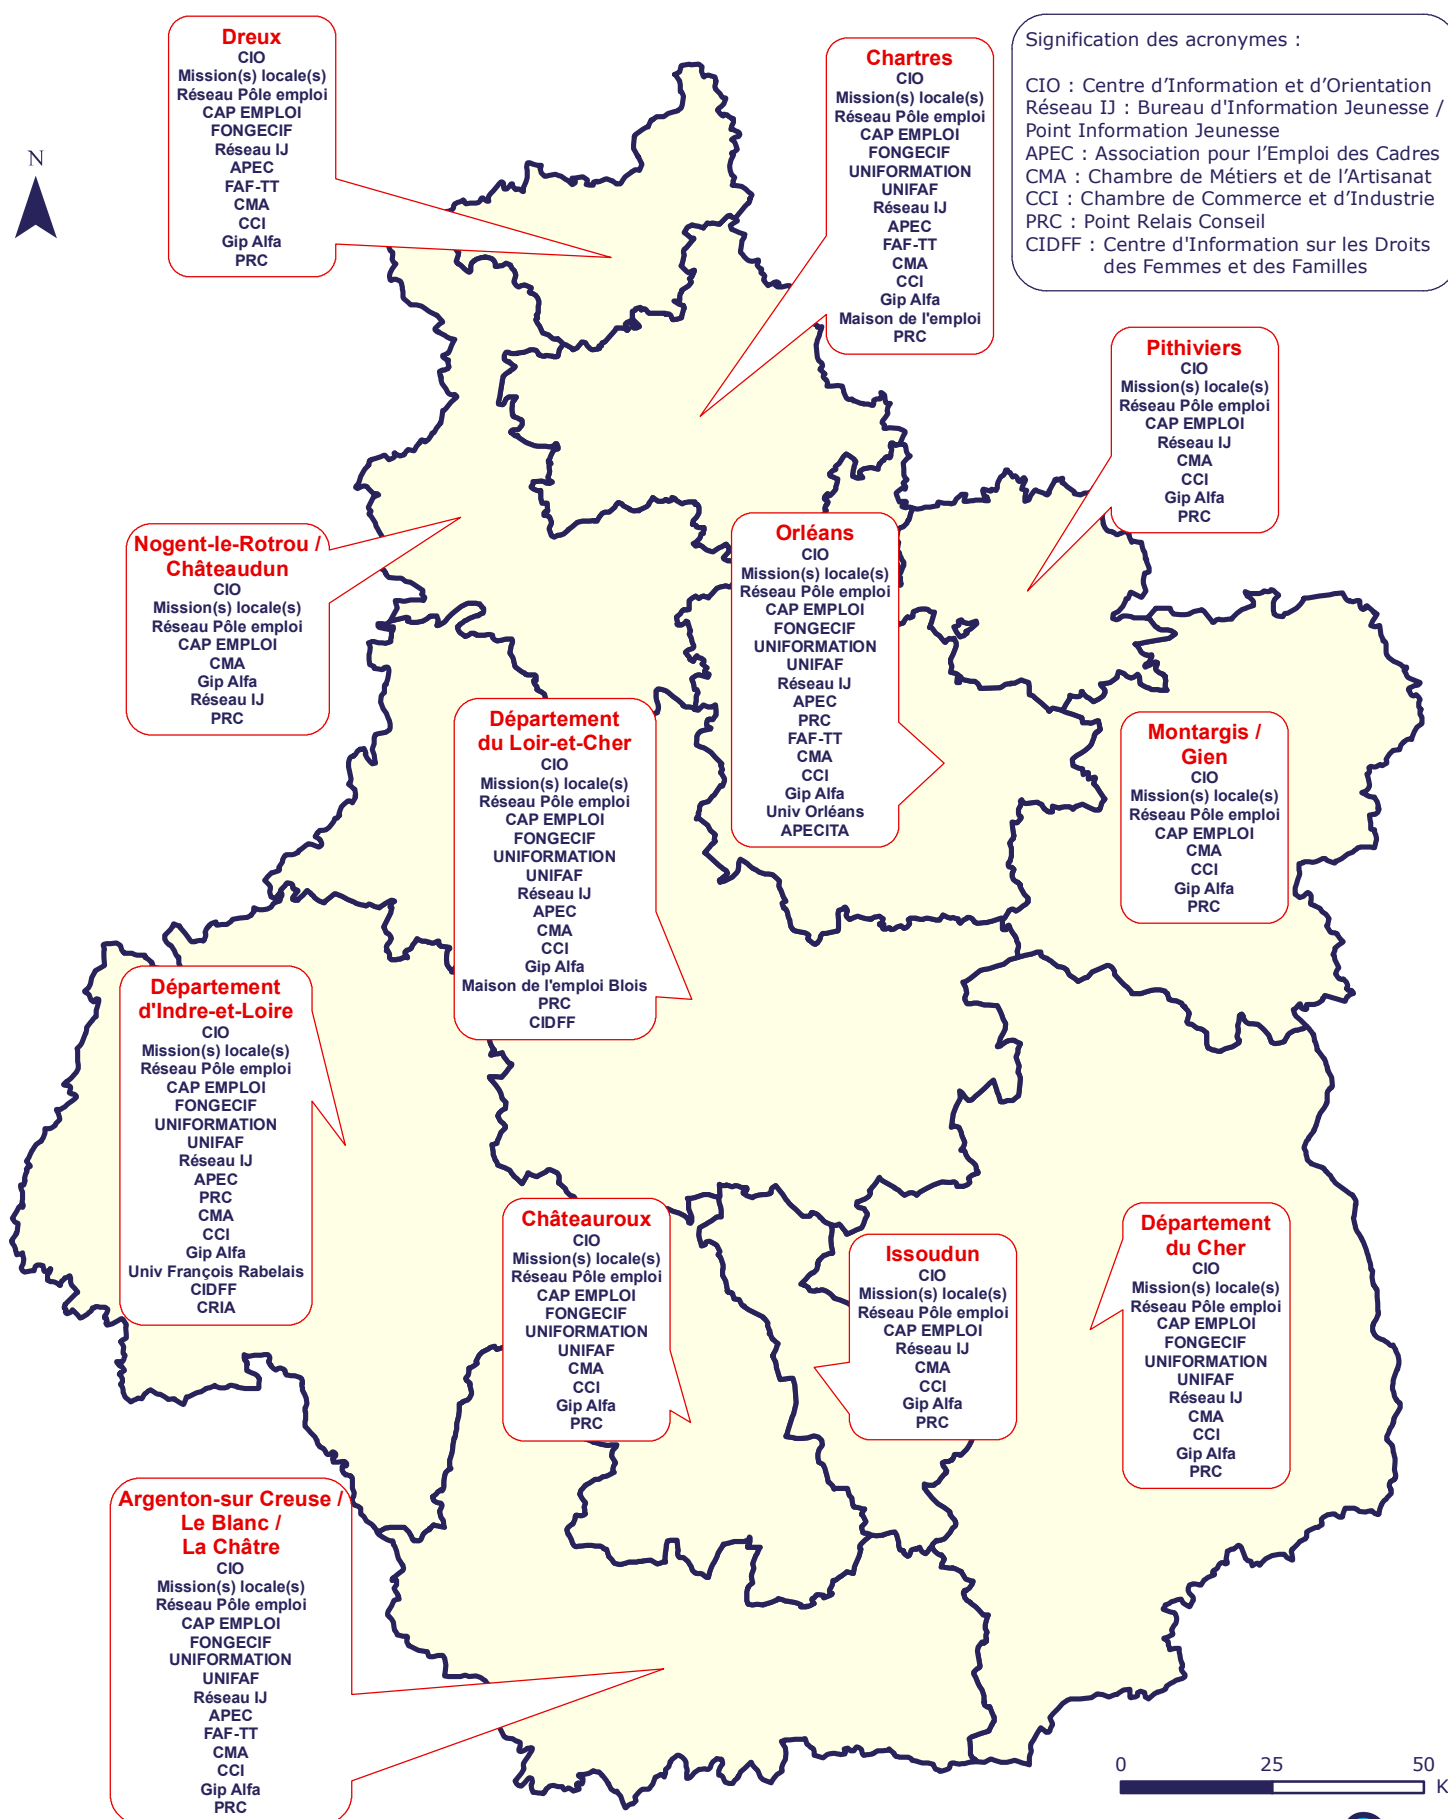

Déploiement du Service Public Régional de l'Orientation (SPRO) en région Centre-Val de Loire en 2017

Représentation des structures signataires sur chaque périmètre de conventionnement

Signification des acronymes :

CIO : Centre d'Information et d'Orientation
Réseau IJ : Bureau d'Information Jeunesse / Point Information Jeunesse
APEC : Association pour l'Emploi des Cadres
CMA : Chambre de Métiers et de l'Artisanat
CCI : Chambre de Commerce et d'Industrie
PRC : Point Relais Conseil
CIDFF : Centre d'Information sur les Droits des Femmes et des Familles