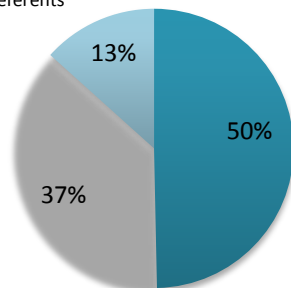

Tableau de bord Etoile Avril 2013

Audience

Fréquentation du site

Visites	42 800	↔
Visiteurs uniques absolus	34 172	↔
Nouveaux visiteurs	30 322	↔
Pages vues	220 761	↔
Durée moyenne des visites	00:03:48	↗
Pages par visite	5,16	↗
Taux de rebond	52,02%	↔

Trafic

- Part des moteurs
- Part des accès directs
- Sites référents

Sources de trafic

Sources de trafic	Visites	%	
Part des moteurs	21256	50%	↗
Part des accès directs	15831	37%	↔
Sites référents	5711	13%	↔