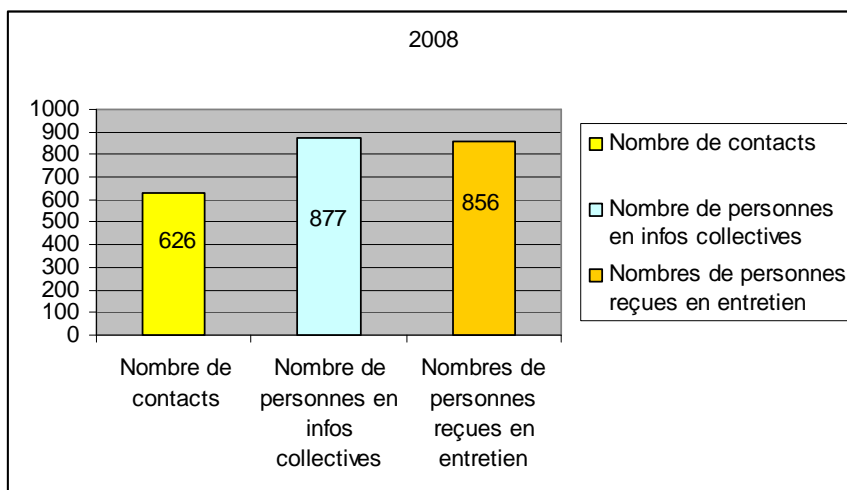

Département 36