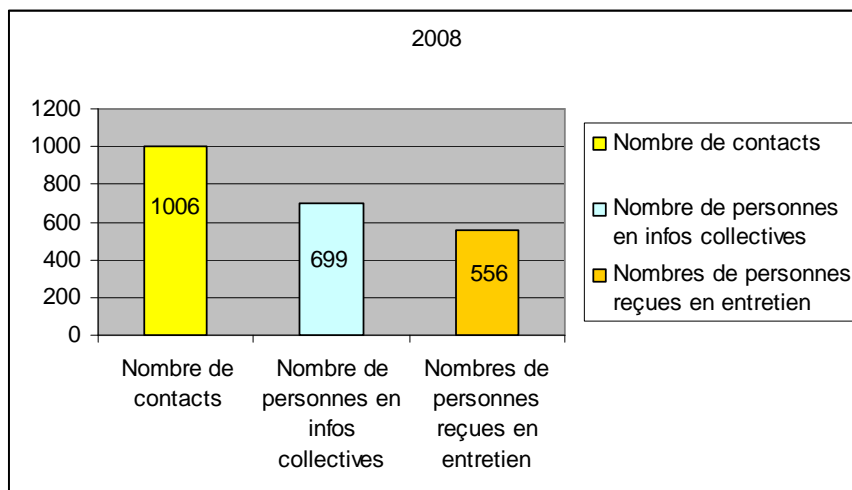

L'activité du Point relais conseil est mesurée au travers de 3 indicateurs :

- le nombre de demandes d'informations recensées (CONTACT),
- le nombre de personnes ayant participé à une réunion d'information collective, (SENSIBILISATION)
- le nombre de personnes ayant bénéficié d'un entretien conseil individuel. (CONSEIL)

Pour l'année 2008, les Points relais conseil en VAE ont accueillis **6 147 personnes sur l'ensemble du territoire régional**. L'activité de conseil qui est le cœur du service du Point relais conseil est en progression ; les bénéficiaires viennent en effet chercher des informations précises sur la VAE mais aussi évaluer, mesurer la pertinence et la faisabilité de leur projet. **Le Point relais conseil plus qu'un lieu d'information et un espace stratégique pour s'approprier l'information, la démarche et construire des hypothèses d'action.**

En 2008, l'activité des Points relais conseil s'intensifie dans la participation à la mise en œuvre de projets collectifs de la VAE en direction de publics salariés, demandeurs d'emplois ou spécifiques. L'enjeu est d'intégrer la VAE au cœur des politiques de qualification des actifs sur le territoire régional. L'activité des Points relais conseil augmente sur les territoires où les projets collectifs sont développés en partenariat avec les acteurs de l'emploi et de la certification.

Département 18

Département 28

Département 36

Département 37

Département 41

Département 45