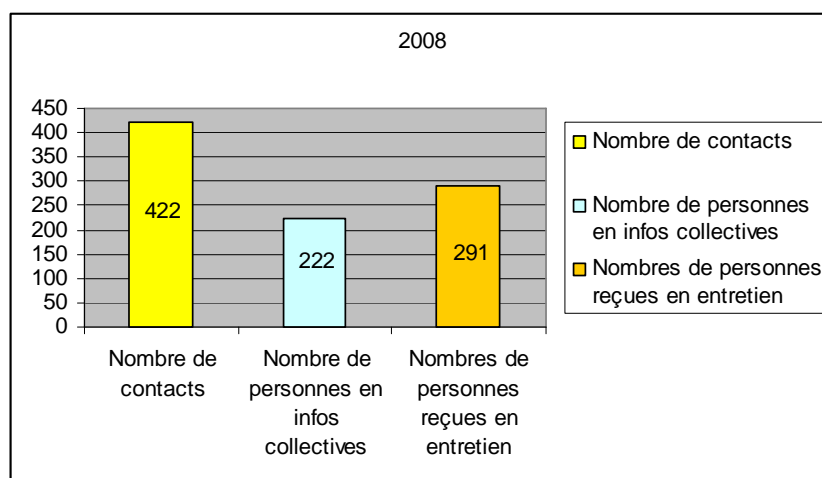

Département 18

Département 28

Département 36