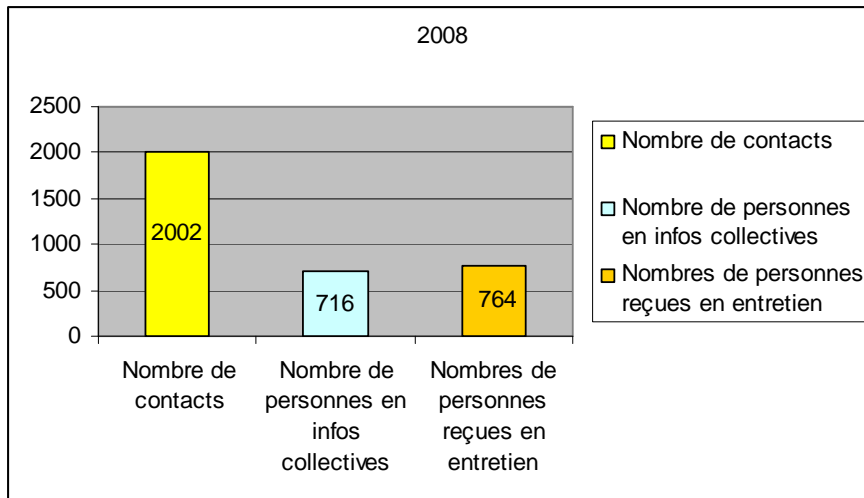

L'activité du Point relais conseil est mesurée au travers de 3 indicateurs :

- le nombre de demandes d'informations recensées (CONTACT),
- le nombre de personnes ayant participé à une réunion d'information collective, (SENSIBILISATION)
- le nombre de personnes ayant bénéficié d'un entretien conseil individuel. (CONSEIL)

Pour l'année 2008, les Points relais conseil en VAE ont accueillis **6 147 personnes sur l'ensemble du territoire régional**. L'activité de conseil qui est le cœur du service du Point relais conseil est en progression ; les bénéficiaires viennent en effet chercher des informations précises sur la VAE mais aussi évaluer, mesurer la pertinence et la faisabilité de leur projet. **Le Point relais conseil plus qu'un lieu d'information et un espace stratégique pour s'approprier l'information, la démarche et construire des hypothèses d'action.**

En 2008, l'activité des Points relais conseil s'intensifie dans la participation à la mise en œuvre de projets collectifs de la VAE en direction de publics salariés, demandeurs d'emplois ou spécifiques. L'enjeu est d'intégrer la VAE au cœur des politiques de qualification des actifs sur le territoire régional. L'activité des Points relais conseil augmente sur les territoires où les projets collectifs sont développés en partenariat avec les acteurs de l'emploi et de la certification.

Département 18

Département 28

Département 36

Département 37

Département 41

Département 45