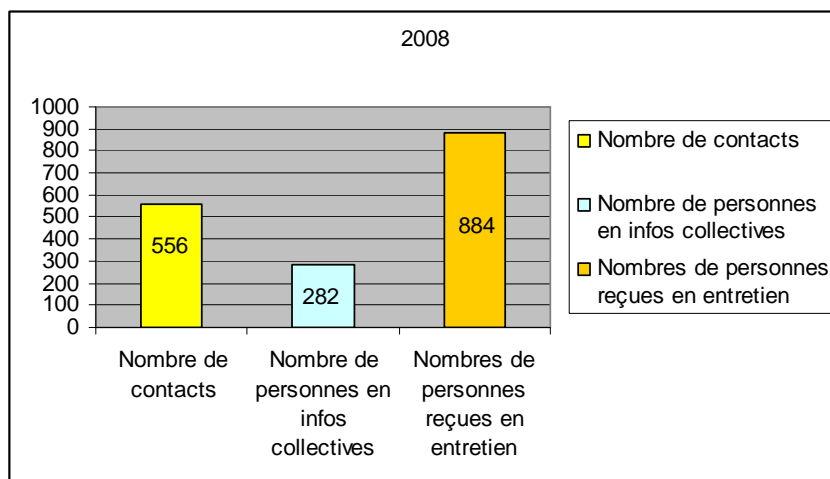

Département 18

Département 28