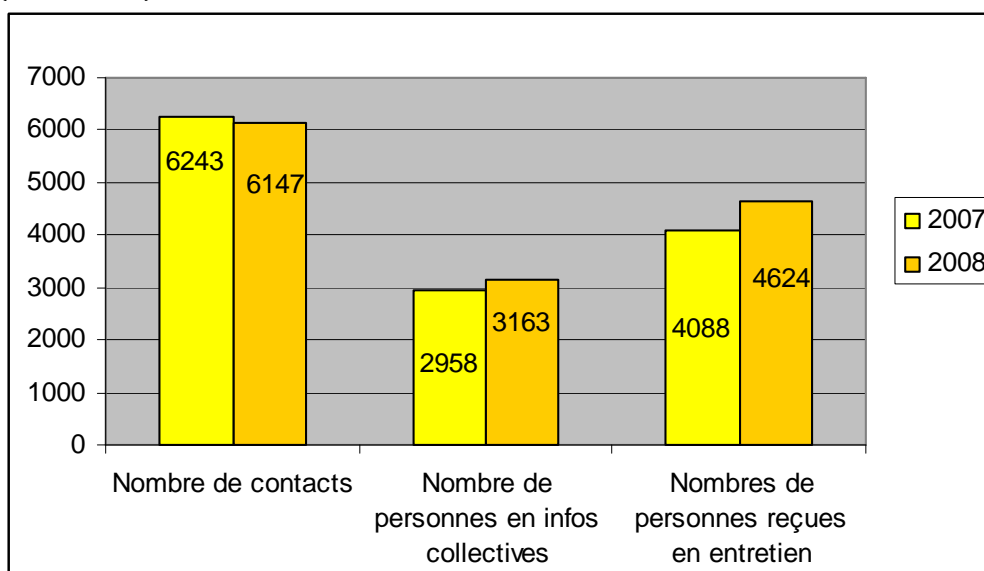

L'INFORMATION ET LE CONSEIL

Le service d'information-conseil en VAE est composé en région Centre de **25 Points relais conseil**, financés par le conseil Régional Centre et le FSE qui, sur chacun des bassins d'emploi de la région, apportent une information et un conseil sur la VAE aidant ainsi les bénéficiaires à identifier la ou les certifications pertinentes au regard des principales activités exercées, et s'orienter vers les organismes valideurs concernés.

L'activité du Point relais conseil est mesurée au travers de 3 indicateurs :

- le nombre de demandes d'informations recensées (CONTACT),
- le nombre de personnes ayant participé à une réunion d'information collective, (SENSIBILISATION)
- le nombre de personnes ayant bénéficié d'un entretien conseil individuel. (CONSEIL)

Pour l'année 2008, les Points relais conseil en VAE ont accueillis **6 147 personnes sur l'ensemble du territoire régional**. L'activité de conseil qui est le cœur du service du Point relais conseil est en progression ; les bénéficiaires viennent en effet chercher des informations précises sur la VAE mais aussi évaluer, mesurer la pertinence et la faisabilité de leur projet. **Le Point relais conseil plus qu'un lieu d'information et un espace stratégique pour s'approprier l'information, la démarche et construire des hypothèses d'action.**