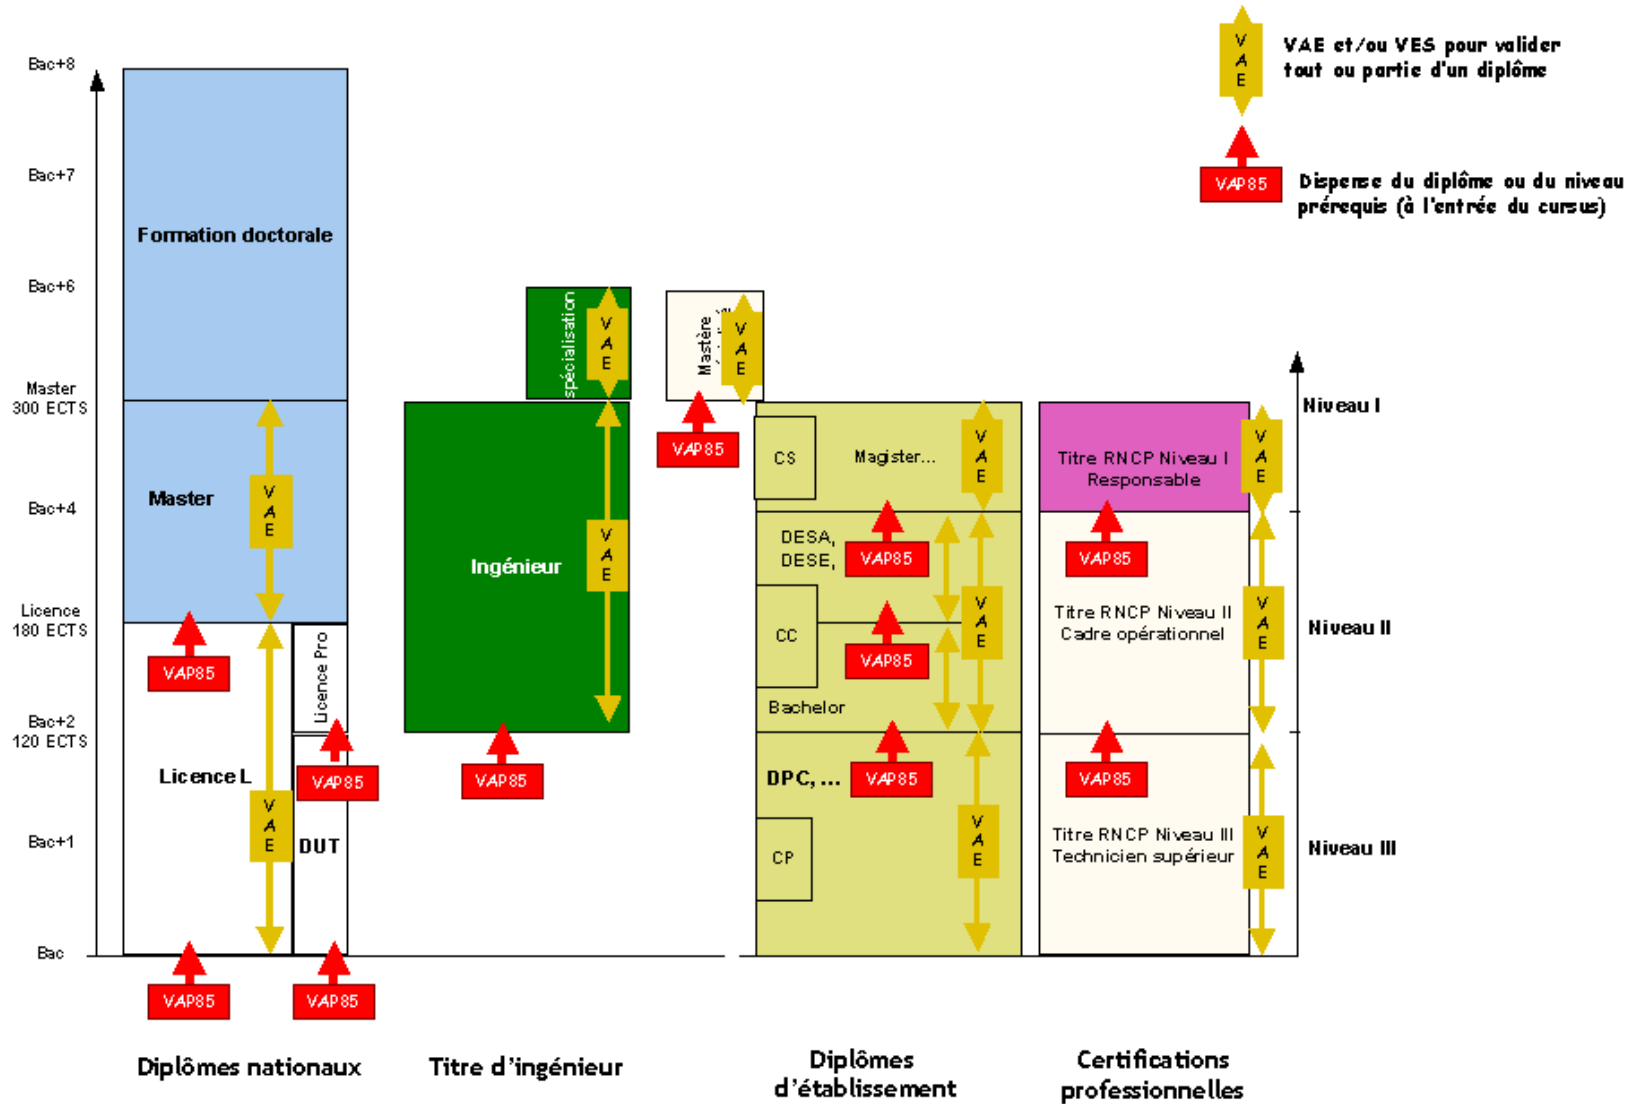

Les diplômes du CNAM

Le Conservatoire National des Arts et Métiers propose des certifications habilitée ou homologuée (enregistrée au RNCP), et des certifications de niveau bac au niveau ingénieur et master.

1- LES DIPLOMES DU CNAM AU NIVEAU NATIONAL

Niveau BAC+2

- Diplôme de premier cycle (DPC) Sciences humaines et sociales
- Diplôme de premier cycle Économique (DPCE):
- Diplôme de premier cycle Technique (DPCT)
- Diplômes universitaires technologiques (DUT)

Niveau BAC+3

- LICENCES PROFESSIONNELLES
- BACHELORS

Niveau BAC+4

DIPLOMES D'ETUDES SUPERIEURES

- Economiques (DESE)
- Gestion (DSG) Diplôme supérieur de gestion
- Appliquées (DESA) :

- Administration et gestion du personnel
- Formation des adultes
- Psychologie du travail

- Techniques (DEST) ex : Acoustique, Aérodynamique, Automatismes industriels, Biochimie et technologies des industries agro-alimentaires.....

Niveau BAC+5

- Diplômes d'ingénieur
- Diplômes homologués au niveau I (Economiste, Ergonomiste, Psychologue du travail, Administration et gestion du personnel, Cadre de la fonction formation)
- Diplômes d'Économiste
- Diplômes professionnels approfondis (DPA)
- Diplômes nationaux (DEA, DESS, DRT)
- Mastères (M.S.) spécialisés
- Magisters